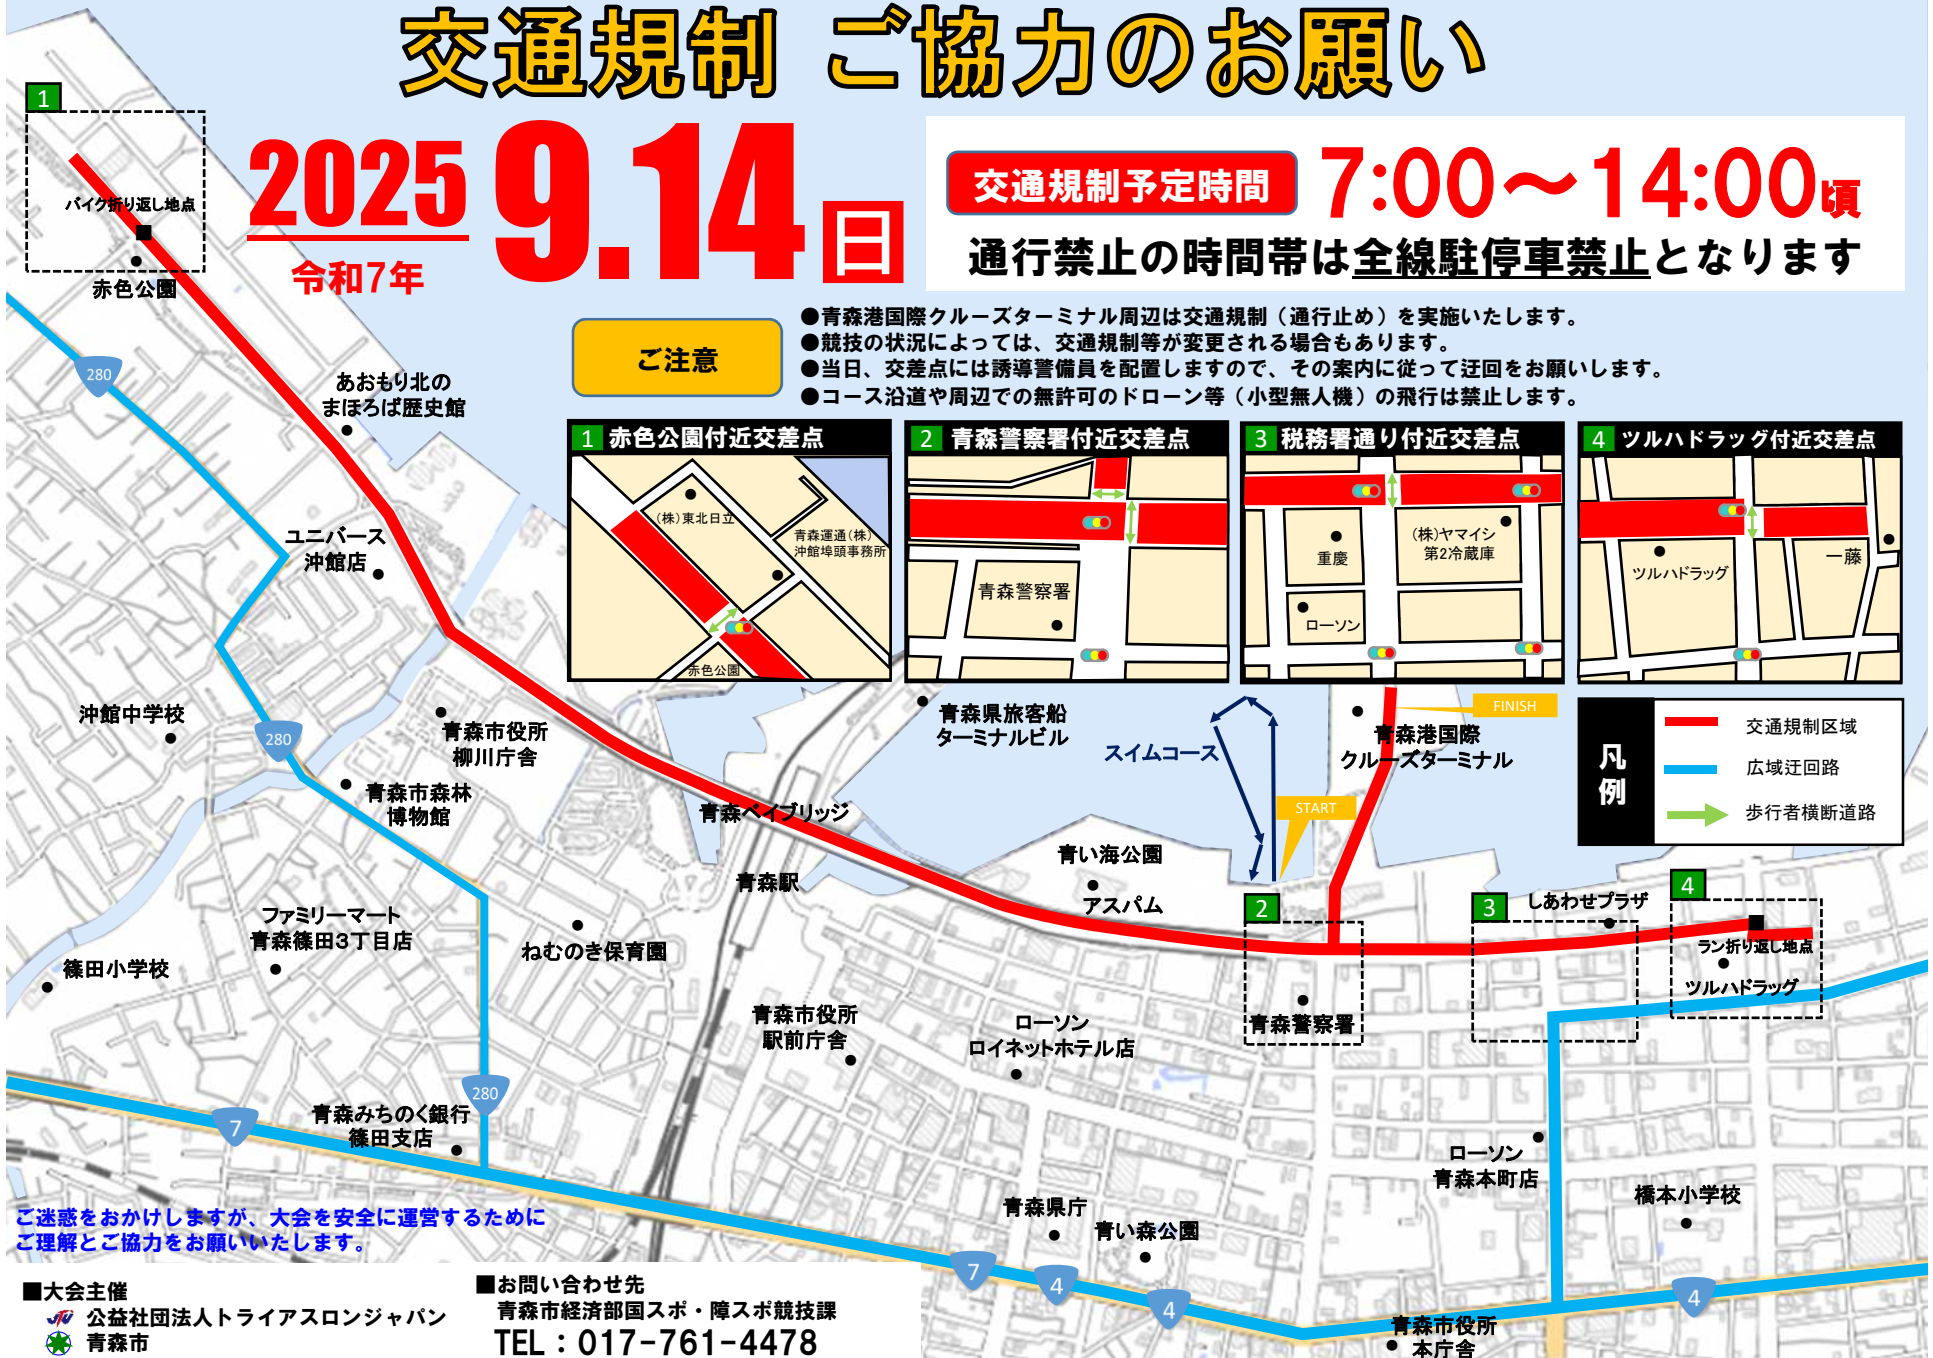

第16回日本スプリントトライアスロン選手権 (2025 / 青森)

交通規制 ご協力のお願い

2025 9.14 日

令和7年

交通規制予定時間 **7:00~14:00頃**
通行禁止の時間帯は全線駐停車禁止となります

ご注意

- 青森港国際クルーズターミナル周辺は交通規制（通行止め）を実施いたします。
- 競技の状況によっては、交通規制等が変更される場合があります。
- 当日、交差点には誘導警備員を配置しますので、その案内に従って迂回をお願いします。
- コース沿道や周辺での無許可のドローン等（小型無人機）の飛行は禁止します。