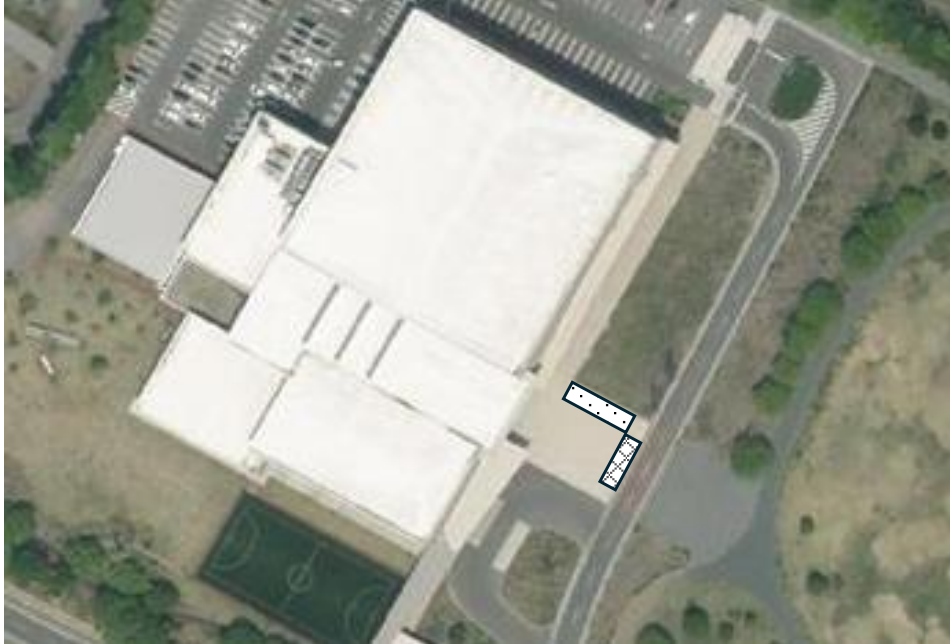

青の煌めきあおもり国スポ青森市出店エリア図

凡例

テント

ケータリングカー

競技名	施設名	募集店舗数
トライアスロン	青森市特設トライアスロン会場	テント2張（最大4店舗） ケータリングカー10店舗

競技名	施設名	募集店舗数
アーチェリー	カクヒログループ アスレチックスタジアム	テント2張（最大4店舗） ケータリングカー6店舗

青の煌めきあおもり国スポ青森市出店エリア図

凡例

テント

ケータリングカー

競技名	施設名	募集店舗数
卓球	カクヒログループ スーパーアリーナ	テント5張（最大10店舗） ケータリングカー3店舗

競技名	施設名	募集店舗数
軟式野球	青森県営野球場	テント2張（最大4店舗） ケータリングカー4店舗

青の煌めきあおもり国スポ青森市出店エリア図

凡例

テント

ケータリングカー