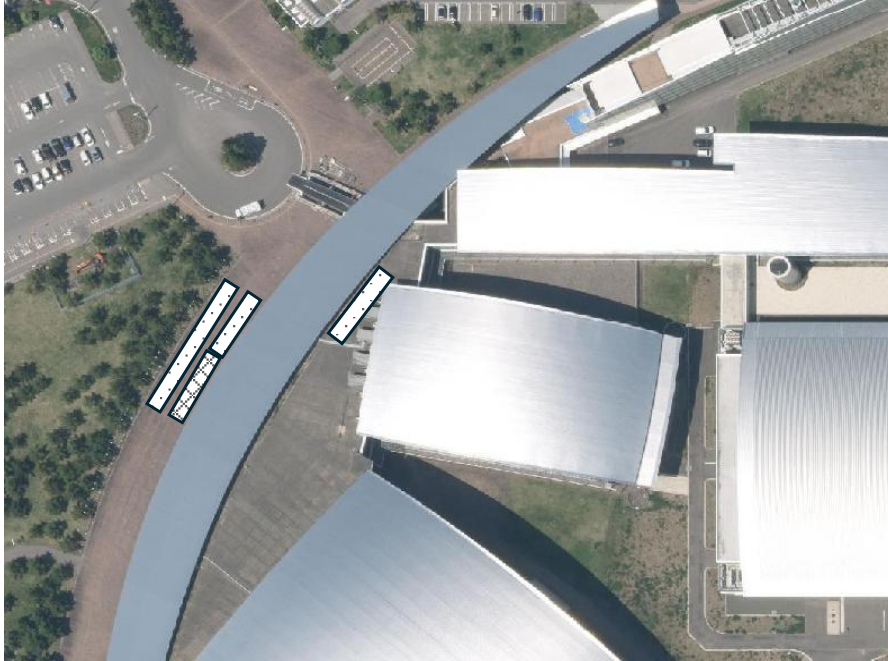

競技名	施設名	募集店舗数
ゴルフ	東奥カントリークラブ	テント1張（最大2店舗） ケータリングカー5店舗

青の煌めきあおもり国スポ青森市出店エリア図

凡例

テント

ケータリングカー

競技名	施設名	募集店舗数
水泳 (競泳)	マエダアリーナ50mプール	テント13張(最大26店舗) ケータリングカー3店舗

競技名	施設名	募集店舗数
ライフル射撃 (25m)	青森警察学校射撃場	テント2張(最大4店舗) ケータリングカー2店舗

青の煌めきあおもり国スポ青森市出店エリア図

凡例

テント

ケータリングカー

競技名	施設名	募集店舗数
トライアスロン	青森市特設トライアスロン会場	テント2張（最大4店舗） ケータリングカー10店舗

競技名	施設名	募集店舗数
アーチェリー	カクヒログループ アスレチックスタジアム	テント2張（最大4店舗） ケータリングカー6店舗

青の煌めきあおもり国スポ青森市出店エリア図

凡例