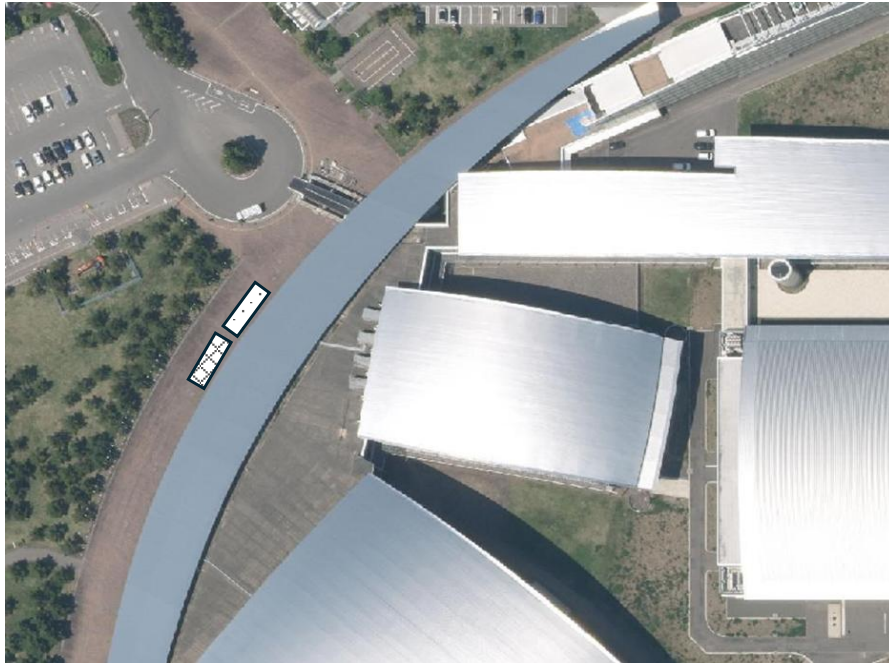

青の煌めきあおもり国スポ青森市出店エリア図

凡例

テント

ケータリングカー

競技名	施設名	募集店舗数
水泳 (アーティスティックスイミング)	マエダアリーナ50mプール	テント3張(最大6店舗) ケータリングカー3店舗

競技名	施設名	募集店舗数
バレーボール (ビーチバレーボール)	サンセットビーチあさむし 特設会場	テント2張(最大4店舗) ケータリングカー6店舗

青の煌めきあおもり国スポ青森市出店エリア図

凡例

テント

ケータリングカー

競技名	施設名	募集店舗数
ハンドボール	マエダアリーナ	テント 3 張 (最大 6 店舗) ケータリングカー 3 店舗

競技名	施設名	募集店舗数
ハンドボール	盛運輸アリーナ	テント 3 張 (最大 6 店舗) ケータリングカー 3 店舗

青の煌めきあおもり国スポ青森市出店エリア図

凡例

テント

ケータリングカー

競技名	施設名	募集店舗数
水泳 (水球)	マエダアリーナ50mプール	テント3張(最大6店舗) ケータリングカー3店舗

競技名	施設名	募集店舗数
水泳 (オープンウォータースイミング)	サンセットビーチあさむし 特設会場	テント2張(最大4店舗) ケータリングカー6店舗

青の煌めきあおもり国スポ青森市出店エリア図

凡例

テント

ケータリングカー

競技名	施設名	募集店舗数
ゴルフ	青森カントリー倶楽部	テント1張（最大2店舗） ケータリングカー5店舗

競技名	施設名	募集店舗数
ゴルフ	東奥カントリークラブ	テント1張（最大2店舗） ケータリングカー5店舗

青の煌めきあおもり国スポ青森市出店エリア図

凡例

テント

ケータリングカー

競技名	施設名	募集店舗数
水泳 (競泳)	マエダアリーナ50mプール	テント13張(最大26店舗) ケータリングカー3店舗

競技名	施設名	募集店舗数
ライフル射撃 (25m)	青森警察学校射撃場	テント2張(最大4店舗) ケータリングカー2店舗