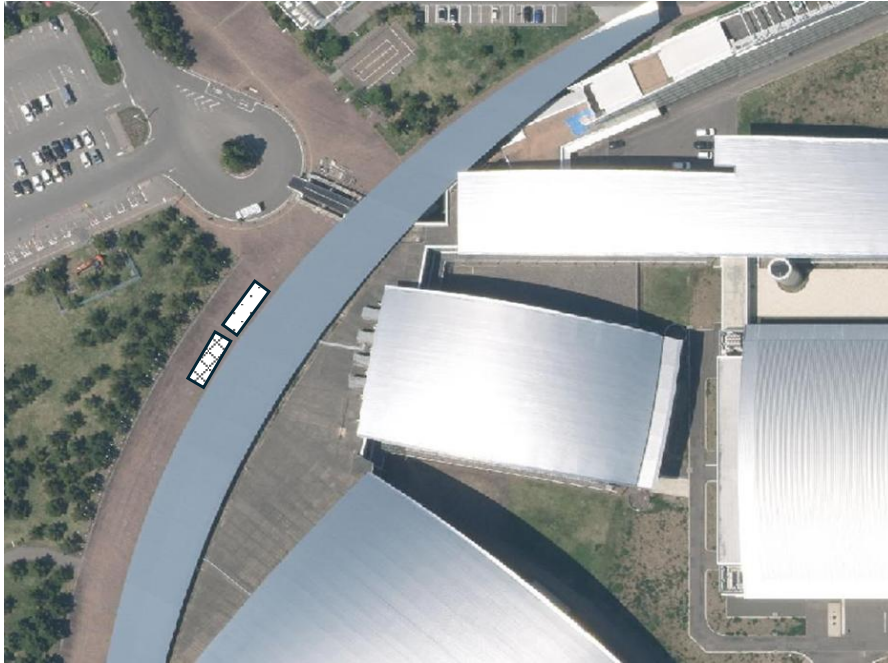

青の煌めきあおもり国スポ青森市出店エリア図

凡例

テント

ケータリングカー

競技名	施設名	募集店舗数
水泳 (アーティスティックスイミング)	マエダアリーナ50mプール	テント3張(最大6店舗) ケータリングカー3店舗

競技名	施設名	募集店舗数
バレーボール (ビーチバレーボール)	サンセットビーチあさむし 特設会場	テント2張(最大4店舗) ケータリングカー6店舗

青の煌めきあおもり国スポ青森市出店エリア図

凡例

テント

ケータリングカー

競技名	施設名	募集店舗数
ハンドボール	マエダアリーナ	テント 3 張 (最大 6 店舗) ケータリングカー 3 店舗

競技名	施設名	募集店舗数
ハンドボール	盛運輸アリーナ	テント 3 張 (最大 6 店舗) ケータリングカー 3 店舗

青の煌めきあおもり国スポ青森市出店エリア図

凡例

テント